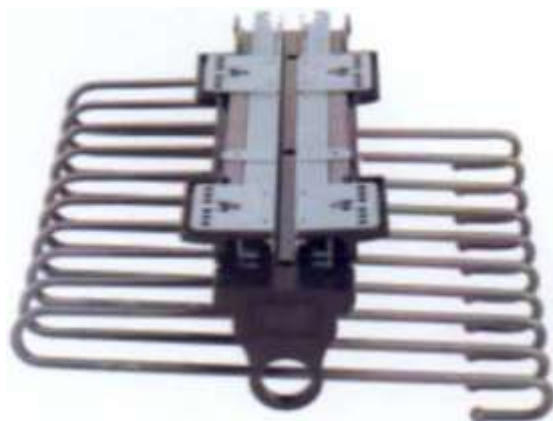

Pantalonero horizontal extraible con barras ajustables montado sobre guías cuadro. Soporta 35 Kg. Anchura ajustable en 50 mm. El organizador es de aluminio.

Pantalonero 10 Perchas Extraible

Código	Descripción	Medidas	Acabado
NU250S2101G	Pantalonero Ext.	340x455x140	Antracita
NU250S2101N	Pantalonero Ext.	340x455x140	Negro
NU250S2101	Pantalonero Ext.	340x455x140	Blanco
NU250S2101M	Pantalonero Ext.	340x455x140	Marrón

Pantalonero extraible funda silicona con guías cuadro cierre suave. Soporta 35 Kg.

Pantalonero 10 Perchas Extraible Lateral

Código	Descripción	Medidas	Acabado
NU250S2001G	Pantalonero Ext.	350x455x15	Antracita
NU250S2001N	Pantalonero Ext.	350x455x15	Negro
NU250S2001	Pantalonero Ext.	350x455x15	Blanco
NU250S2001M	Pantalonero Ext.	350x455x15	Marrón

Pantalonero extraible lateral funda silicona con guías cuadro cierre suave. Soporta 35 Kg. Reversible izquierda/derecha.

Bastidor Zapatero Extraible

Código	Descripción	Medidas	Acabado
NU251S6001G	Bastidor Ext. 600	564x480x50	Antracita
NU251S7001G	Bastidor Ext. 700	664x480x50	Antracita
NU251S8001G	Bastidor Ext. 800	764x480x50	Antracita
NU251S9001G	Bastidor Ext. 900	864x480x50	Antracita
NU251S6001N	Bastidor Ext. 600	564x480x50	Negro
NU251S7001N	Bastidor Ext. 700	664x480x50	Negro
NU251S8001N	Bastidor Ext. 800	764x480x50	Negro
NU251S9001N	Bastidor Ext. 900	864x480x50	Negro
NU251S6001	Bastidor Ext. 600	564x480x50	Blanco
NU251S7001	Bastidor Ext. 700	664x480x50	Blanco
NU251S8001	Bastidor Ext. 800	764x480x50	Blanco
NU251S9001	Bastidor Ext. 900	864x480x50	Blanco
NU251S6001M	Bastidor Ext. 600	564x480x50	Marrón
NU251S7001M	Bastidor Ext. 700	664x480x50	Marrón
NU251S8001M	Bastidor Ext. 800	764x480x50	Marrón
NU251S9001M	Bastidor Ext. 900	864x480x50	Marrón