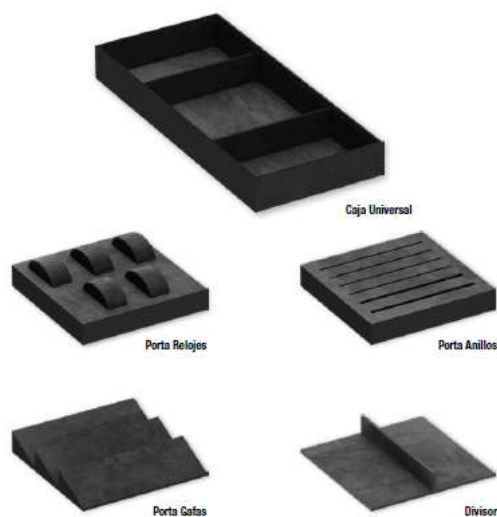

Bandejas Ordenación Atelier

Código	Descripción	Ancho	Alto	Fondo	Acabado
NU1000402	Caja Universal Atelier	194	49	432	Gris Textil
NU1000502	Porta Relojes Atelier	181	30	181	Antracita
NU1000602	Porta Anillos Atelier	181	30	181	Antracita
NU1000702	Porta Gafas Atelier	181	30	181	Antracita
NU1000802	Divisor Atelier	181	30	181	Antracita

El fondo 432 mm. de la Caja Universal Atelier está especialmente indicado para insertarse en cajones de madera de armario fondo 450 mm. Los accesorios son intercambiables entre ellos, y se insertan en la parte central de la Caja Universal Atelier para personalizarla.