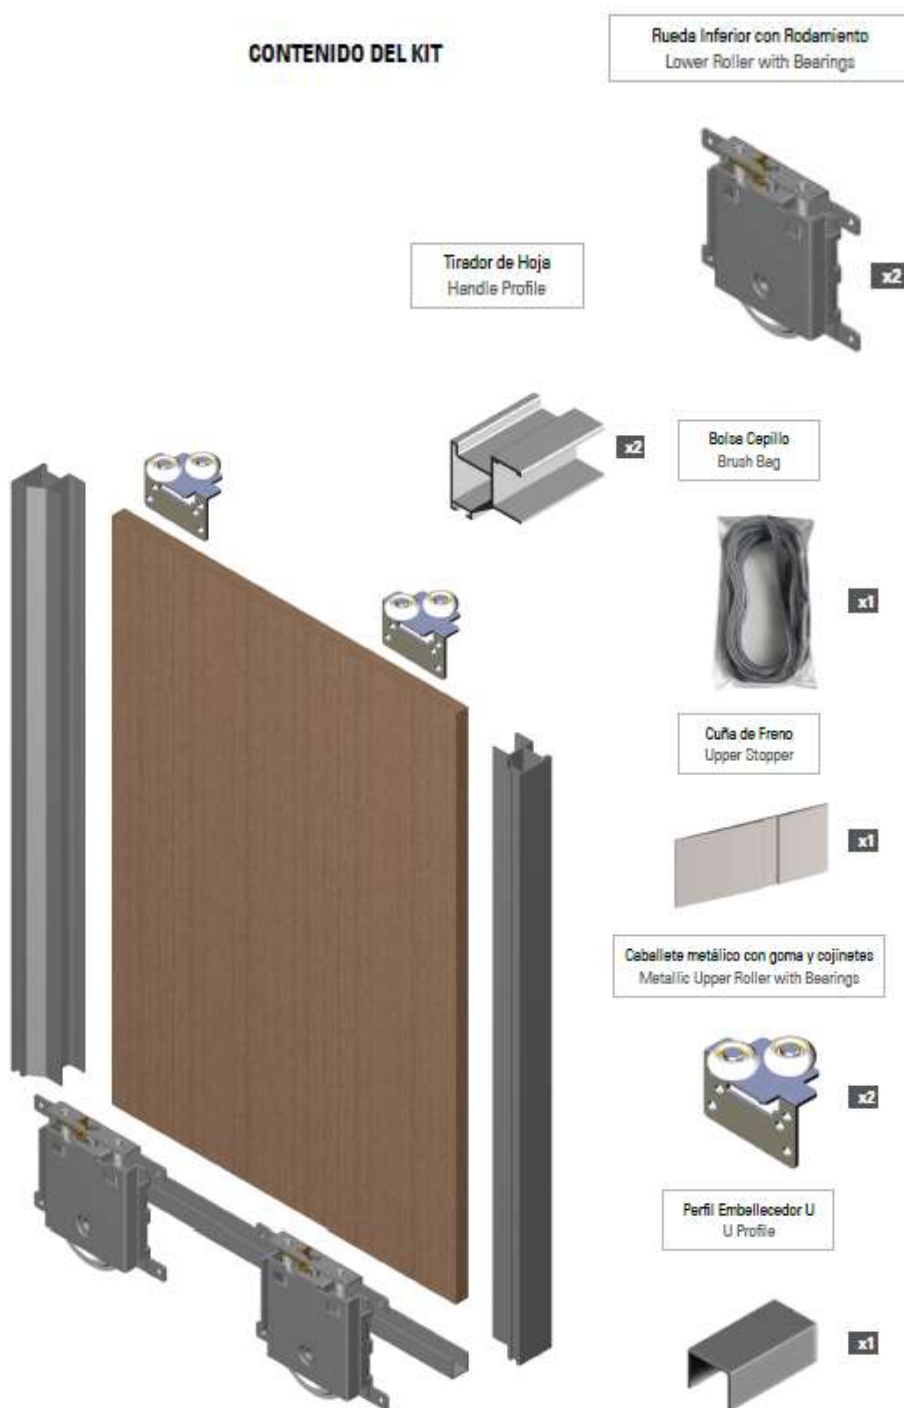

PERFILERIA ARMARIOS EMPOTRADOS EN KIT

CONTENIDO DEL KIT